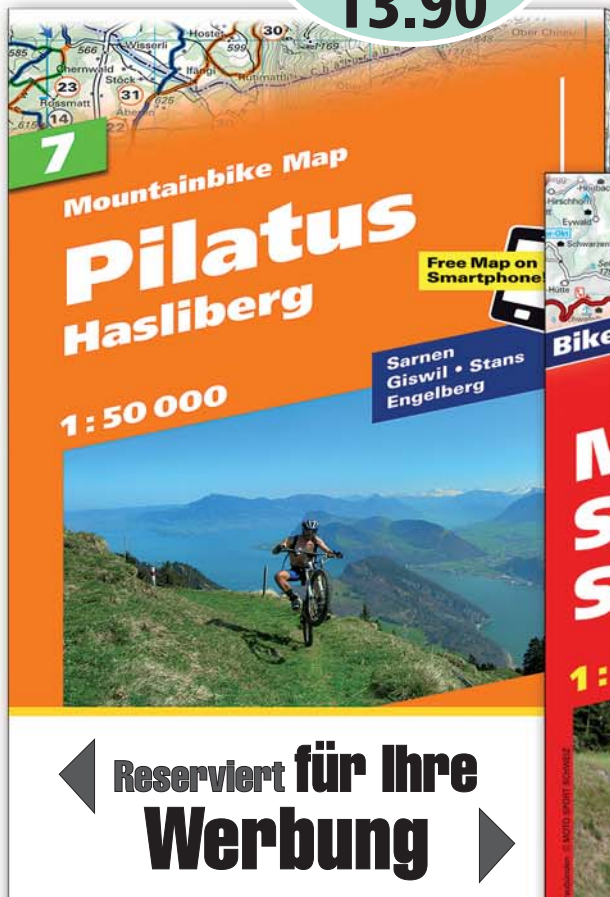

NEU!

**Mountain-
bike Map mit
Werbeausstattung**

1000 Expl. bereits ab Fr.

13.90**Mountainbike Map**

Für alle, denen Velofahren zu wenig ist

- Biketouren mit Höhenprofil, Höhendifferenz, Länge, Schwierigkeitsgrad
- Lieferbare Titel: Baselland, Zürcher Oberland, Zug-Schwyz, Heidiland, Neuchâtel, Pilatus, Gstaad, Martigny, Surselva-Flims, Davos-Arosa-Lenzerheide, Engadin-St. Moritz, Lugano

Mountainbike Map

Format	Ausführung	Werbefläche	Werbung		
11,1x20 cm	Verlagsausgabe mit Werbeausstattung u. Schutzhülle	vorne: max. 10x3,2 cm	4-farbig	Skala	
Exemplare	1000	250	100	50	25
Fr./Expl.	13.90	17.-	18.-	18.50	18.90

NEU!

**MotoMap
Schweiz mit
Werbeausstattung**

1000 Expl. bereits ab Fr.

13.90**MotoMap Schweiz**

Format	Ausführung	Werbefläche	Werbung		
12,3x23 cm	Verlagsausgabe mit Werbeausstattung u. Schutzhülle	vorne: max. 10x3,2 cm	4-farbig	Skala	
Exemplare	1000	250	100	50	25
Fr./Expl.	13.90	17.-	18.-	18.50	18.90

MotoMap Schweiz
Nur für eingefleischte
Motorradfans

- Die schönsten Motorradstrecken durch die Schweiz und durchs angrenzende Ausland
- Insiderinfos über kurvenreiche Strecken, Treffpunkte, Schwierigkeitsgrad, Tourendistanzen, Fahrzeiten, Hotels
- Einzel herausnehmbare Karten (22) für unterwegs
- Totaler Motorradgenuss garantiert!