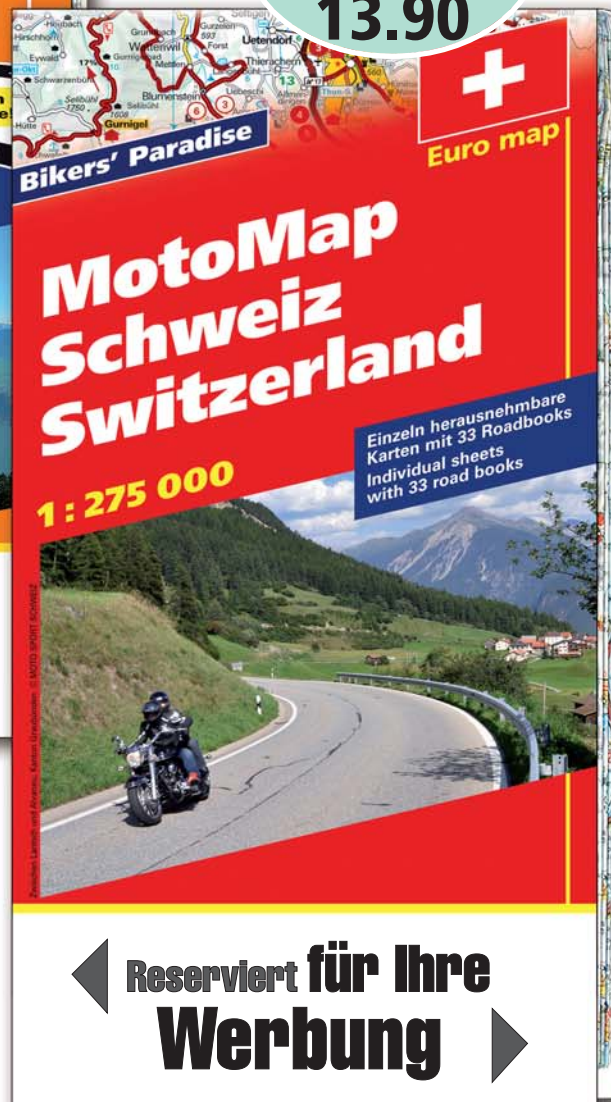

NEU!

**Mountain-
bike Map mit
Werbeausstattung**

1000 Expl. bereits ab Fr.

13.90**Mountainbike Map**

Für alle, denen Velofahren zu wenig ist

- Biketouren mit Höhenprofil, Höhendifferenz, Länge, Schwierigkeitsgrad
- Lieferbare Titel: Baselland, Zürcher Oberland, Zug-Schwyz, Heidiland, Neuchâtel, Pilatus, Gstaad, Martigny, Surselva-Flims, Davos-Arosa-Lenzerheide, Engadin-St. Moritz, Lugano

Mountainbike Map

Format	Ausführung	Werbefläche	Werbung		
11,1x20 cm	Verlagsausgabe mit Werbeausstattung u. Schutzhülle	vorne: max. 10x3,2 cm	4-farbig	Skala	
Exemplare	1000	250	100	50	25
Fr./Expl.	13.90	17.-	18.-	18.50	18.90

NEU!

**MotoMap
Schweiz mit
Werbeausstattung**

1000 Expl. bereits ab Fr.

13.90**MotoMap Schweiz**

Format	Ausführung	Werbefläche	Werbung		
12,3x23 cm	Verlagsausgabe mit Werbeausstattung u. Schutzhülle	vorne: max. 10x3,2 cm	4-farbig	Skala	
Exemplare	1000	250	100	50	25
Fr./Expl.	13.90	17.-	18.-	18.50	18.90