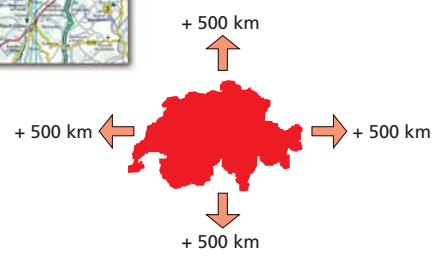

# Tellerrand plus 500 km

Die Idee ist bestechend einfach. Man kreiere eine Schweizerkarte, die nicht an der Schweizergrenze Halt macht, sondern 500 km später. Verblüffend ist, welche bedeutenden Städte sich in diesem "Einzugsgebiet" befinden: Paris, Brüssel, Köln, München, Salzburg, Mailand, Florenz... Eine gute Gelegenheit, Ihren Kunden Europa ein gutes Stück näher zu bringen.

**Strassenatlas mit Werbeeindruck**  
1000 Expl. bereits ab Fr.  
**8.90**

- **Schweizerkarte im Masstab 1:303 000**  
mit Reiseinformationen, Übersichtskarte und Ortsverzeichnis.
- **Strassenkarte 1:750 000**  
500 km ab Schweizer Grenze (Deutschland, Frankreich, Italien, Österreich) mit Reiseinformationen, Übersichtskarte und Ortsverzeichnis.
- **128 Seiten**
- **Flexibler Einband**

+500 km Richtung Paris, Köln, Salzburg, Florenz...

Strassenatlas Schweiz "+500 km"					
Format	Ausführung	Werbe­fläche	Werbung		
21x14,8 cm	Broschüre	vorne: max 8,4x3,4 cm	Siebdruck einfarbig schwarz		
<b>Exemplare</b>	<b>1000</b>	<b>500</b>	<b>250</b>	<b>100</b>	<b>50</b>
<b>Fr./Expl.</b>	<b>8.90</b>	<b>10.70</b>	<b>12.-</b>	<b>13.30</b>	<b>14.70</b>